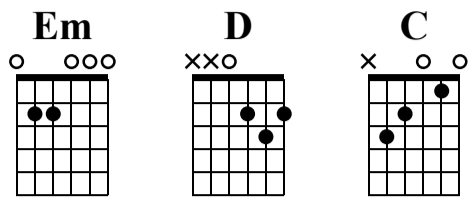

## Michael Jackson

Standard tuning

s. guit.

1 2 3 4 5 Play 1st time only

TAB: 0 | (0)-3 2 2 4 | (4) 2 0 0 | 0 (0)-3 2 2 4 | (4) 2 0 0 | 0

6 7 8

Em D Em D

TAB: 0 0 0 0 | 2 3 2 0 | 0 0 0 0 | 0 0 0 0 | 2 3 2 0