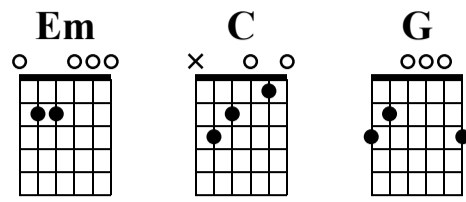

I'll be There

Jess Glynne

Standard tuning

s. guit.

4/4

Em C G 4x

Em C G 8x