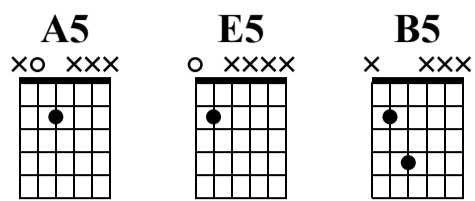

Jailhouse Rock

Elvis Presley

Standard tuning

s. guit.

1 2 3 4 5
3x

A5 E5

6 7 8 9

B5 A5 E5